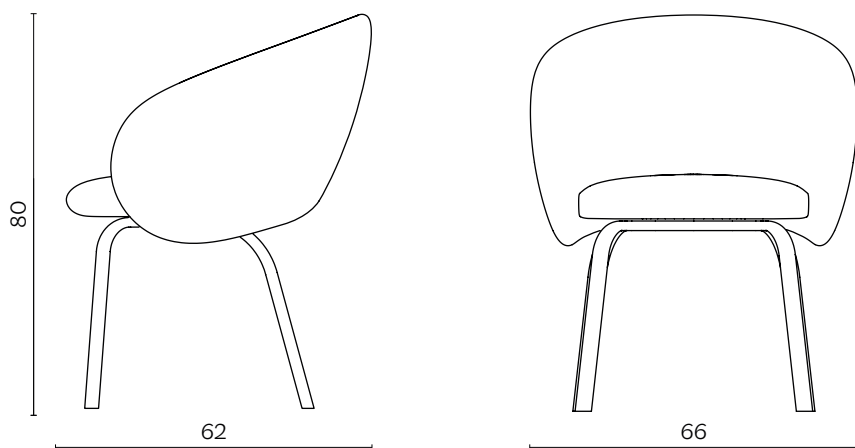

NEBULA SEAT

by e-ggs

Nebula è scesa dallo Spazio per raccontarci la sua estetica: un design denso e avvolgente, alleggerito da linee slanciate verso il blu. Assume così la consistenza di una nuvola, capace di trasformarsi restando riconoscibile: i due braccioli a goccia caratterizzano la linea composta da sedia, poltroncina e lounge, ognuna con differenti tipologie di basi per adattarsi ad ogni tipo di atterraggio. In più la scocca che la compone è realizzata esclusivamente in poliuretano, un materiale totalmente riciclabile. Spaziale, no?

DIMENSIONI | DIMENSIONS

NEBULA WOOD

lunghezza | width: 62 cm

larghezza | depth: 66 cm

altezza | height: 80 cm

NEBULA TUBE

lunghezza | width: 62 cm

larghezza | depth: 66 cm

altezza | height: 80 cm

DIMENSIONI | DIMENSIONS

NEBULA MONACA

lunghezza | width: 62 cm

larghezza | depth: 66 cm

altezza | height: 80 cm

FINITURE GAMBE | LEGS FINISHES

LEGNO | WOOD