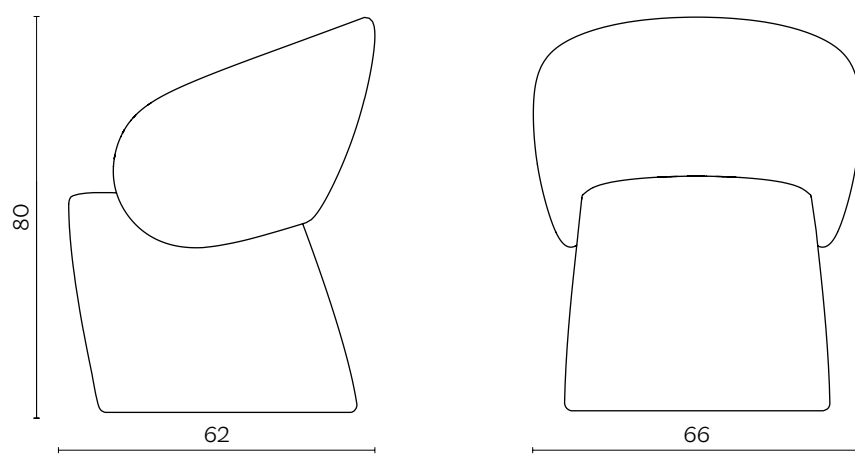

DIMENSIONI | DIMENSIONS

NEBULA WOOD

lunghezza | width: 62 cm

larghezza | depth: 66 cm

altezza | height: 80 cm

NEBULA TUBE

lunghezza | width: 62 cm

larghezza | depth: 66 cm

altezza | height: 80 cm

DIMENSIONI | DIMENSIONS

NEBULA MONACA

lunghezza | width: 62 cm

larghezza | depth: 66 cm

altezza | height: 80 cm

FINITURE GAMBE | LEGS FINISHES

LEGNO | WOOD