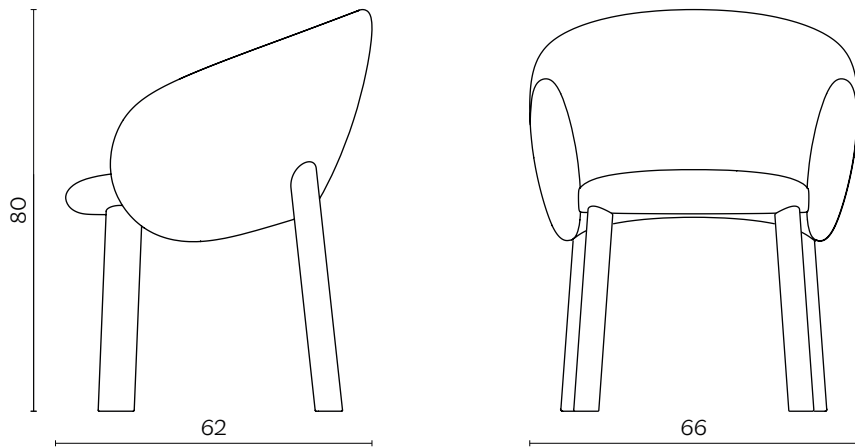

NEBULA SEAT

by e-ggs

Nebula è scesa dallo Spazio per raccontarci la sua estetica: un design denso e avvolgente, alleggerito da linee slanciate verso il blu. Assume così la consistenza di una nuvola, capace di trasformarsi restando riconoscibile: i due braccioli a goccia caratterizzano la linea composta da sedia, poltroncina e lounge, ognuna con differenti tipologie di basi per adattarsi ad ogni tipo di atterraggio. In più la scocca che la compone è realizzata esclusivamente in poliuretano, un materiale totalmente riciclabile. Spaziale, no?

DIMENSIONI | DIMENSIONS

NEBULA WOOD

lunghezza | width: 62 cm

larghezza | depth: 66 cm

altezza | height: 80 cm

NEBULA TUBE

lunghezza | width: 62 cm

larghezza | depth: 66 cm

altezza | height: 80 cm

DIMENSIONI | DIMENSIONS

NEBULA MONACA

lunghezza | width: 62 cm

larghezza | depth: 66 cm

altezza | height: 80 cm

FINITURE GAMBE | LEGS FINISHES

LEGNO | WOOD